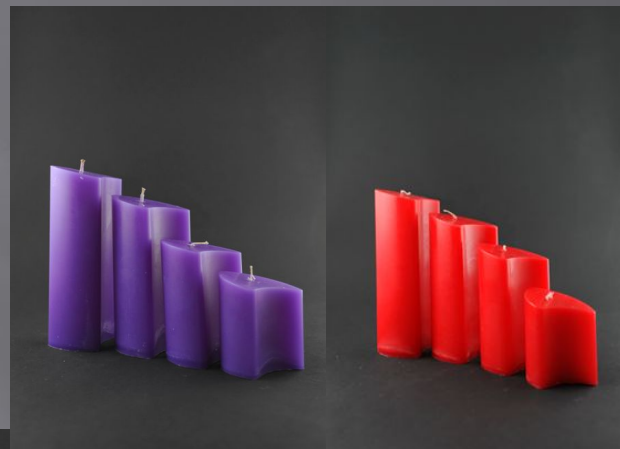

Cilindrică mică 7 lei

diametrul cca. 6 cm
înălțime cca. 7 cm

Dreptunghiulară 11 lei

înălțime cca. 12 cm
lățime 6 cm

Cilindrică mare 11 lei

diametru cca. 7 cm
înălțime cca. 11 cm

Lumânare Set Advent

35 lei

** diametrul cca. 12 cm*

** înălțime cca. 18 cm*

sugestie de aranjament

Lumânare Bomboana creativă

10 lei

Setul conține:

- o lumânare albă
- cinci plăci de ceară colorată

Vă veți putea personaliza lumânarea
după propria inspirație