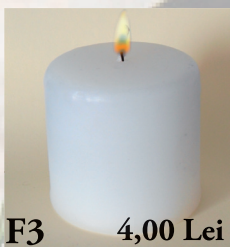

1. Forma

2. Decor

Culori disponibile pentru
ornamente si inscriptie:
rosu, alb, auriu, argintiu

3. Inscriptie

R E
M S 0,25 Lei/litera

Exemple

Lumanarile
pot fi facute
in orice
culoare!

Creatia ta: